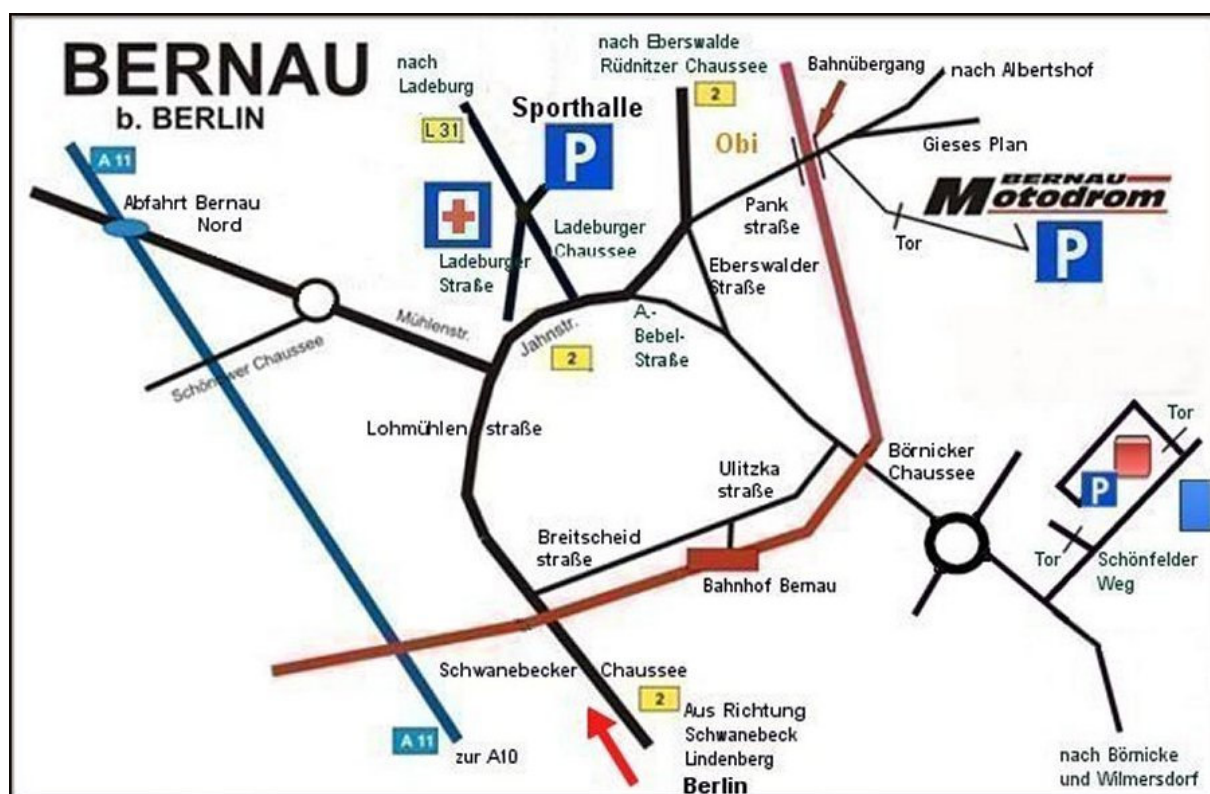

Ausschreibung zum Freundschaftsrennen 1.Lauf Barnim-Cup 2008/ 09

- Veranstalter:** DMC (Deutscher Minicar Club e.V.), Distelkoppel 12, 22869 Schenefeld.
- Ausrichter:** RC Speedracer e.V. 16321 Bernau
- Klassen:** EG10 Standard, Modified und Rookie (Einsteigerklasse), EG18 Standard und Modified, bei min. 5 Nennungen je Klasse auch 1:18 Offroad und 1:12
- Termin:** 02.11.2008
- Reglement:** Reglement Barnim-Cup, siehe www.rcspeedracer.de
- Zeitnahme:** AMBrc, RC2004, Personaltransponder, Leihtransponder begrenzt vorhanden
- Ort:** Hallenrennstrecke des RC Speedracer e.V. in 16321 Bernau, Ladeburger Chaussee Ecke/ Ladeburger Straße, Zufahrt siehe www.rcspeedracer.de)
- Nenngeld:** Erwachsener 10,00 €, Nachnenngebühr 5,00 €, zweite Klasse 5,00 €
Jugendliche 5,00 €
- Nennungen:** online unter www.rcspeedracer.de oder formlos mit Namen, Rennklasse, DMC-Nummer und zwei zugelassenen Kanälen unter nennung@rcspeedracer.de
- Nennschluss:** 01.11.2008, 15.00 Uhr
- vorl. Zeitplan:** Hallenöffnung und freies Training Sonntag 8.00 Uhr
Fahrerbesprechung 9.45 Uhr, Vorläufe ab 10.00 Uhr
- Sonstiges:** 230V-Stromversorgung und Imbissversorgung vorhanden, Tische, Stühle und Verteiler bitte mitbringen
- Haftungsausschluss:** Die Teilnehmer nehmen auf eigene Gefahr an diesem Wettbewerb teil. Sie tragen die alleinige zivil- und strafrechtliche Verantwortung für alle von Ihnen oder von Ihrem Modellfahrzeug verursachten Schäden. Der Teilnehmer verzichtet mit der Abgabe seiner Nennung auf Schadenersatzansprüche gegenüber dem Veranstalter und Ausrichter. Die Teilnehmer haben selbst für ausreichenden Versicherungsschutz zu sorgen, z.B. durch Mitgliedschaft im Deutschen Minicar Club e.V. Mit Abgabe der Nennung erkennt der Teilnehmer diesen Haftungsausschluss an.

Lasst uns Spaß haben!

Anfahrt

Sporthalle Ladeburger Chaussee Ecke Ladeburger Straße in 16321 Bernau