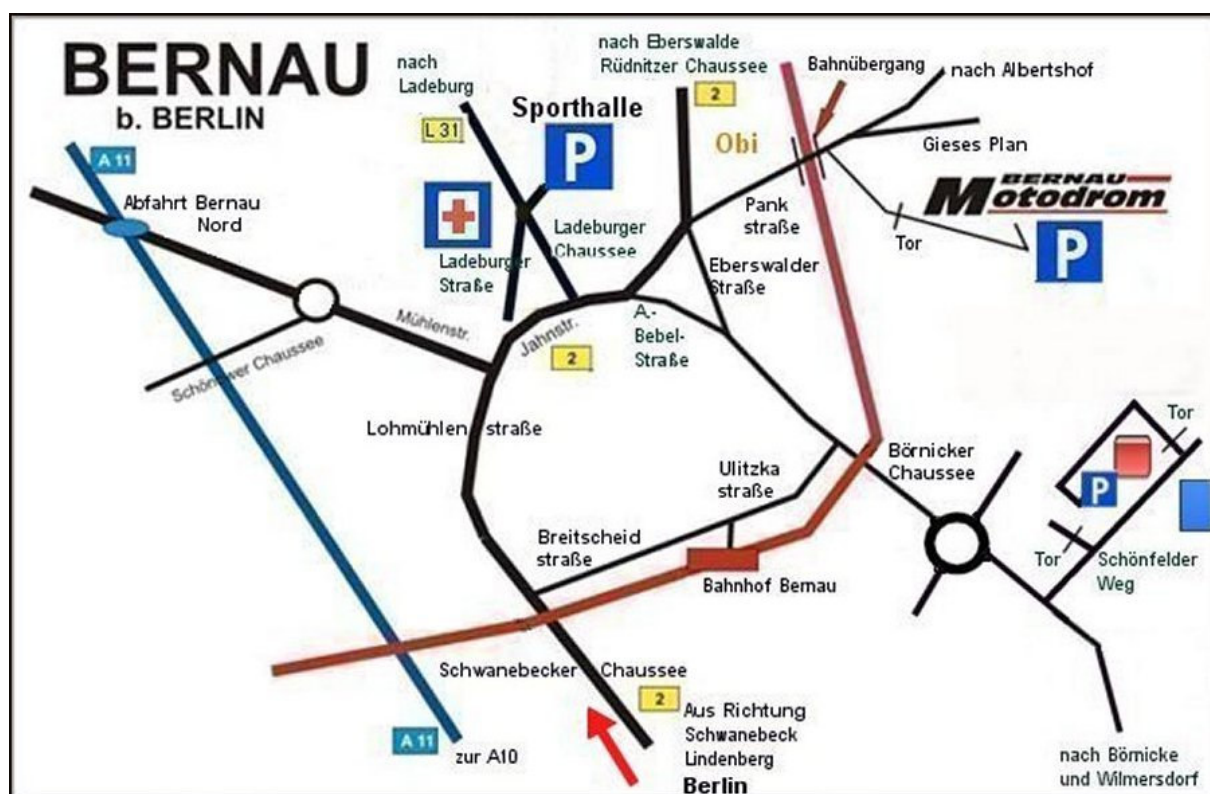

## **Ausschreibung zum Freundschaftsrennen 1.Lauf Barnim-Cup 2008/ 09**

- Veranstalter:** DMC (Deutscher Minicar Club e.V.), Distelkoppel 12, 22869 Schenefeld.
- Ausrichter:** RC Speedracer e.V. 16321 Bernau
- Klassen:** EG10 Standard, Modified und Rookie (Einsteigerklasse), EG18 Standard und Modified, bei min. 5 Nennungen je Klasse auch 1:18 Offroad und 1:12
- Termin:** 02.11.2008
- Reglement:** Reglement Barnim-Cup, siehe [www.rcspeedracer.de](http://www.rcspeedracer.de)
- Zeitnahme:** AMBrc, RC2004, Personaltransponder, Leihtransponder begrenzt vorhanden
- Ort:** Hallenrennstrecke des RC Speedracer e.V. in 16321 Bernau, Ladeburger Chaussee Ecke/ Ladeburger Straße, Zufahrt siehe [www.rcspeedracer.de](http://www.rcspeedracer.de))
- Nenngeld:** Erwachsener 10,00 €, Nachnenngebühr 5,00 €, zweite Klasse 5,00 €  
Jugendliche 5,00 €
- Nennungen:** online unter [www.rcspeedracer.de](http://www.rcspeedracer.de) oder formlos mit Namen, Rennklasse, DMC-Nummer und zwei zugelassenen Kanälen unter [nennung@rcspeedracer.de](mailto:nennung@rcspeedracer.de)
- Nennschluss:** 01.11.2008, 15.00 Uhr
- vorl. Zeitplan:** Hallenöffnung und freies Training Sonntag 8.00 Uhr  
Fahrerbesprechung 9.45 Uhr, Vorläufe ab 10.00 Uhr
- Sonstiges:** 230V-Stromversorgung und Imbissversorgung vorhanden, Tische, Stühle und Verteiler bitte mitbringen
- Haftungsausschluss:** Die Teilnehmer nehmen auf eigene Gefahr an diesem Wettbewerb teil. Sie tragen die alleinige zivil- und strafrechtliche Verantwortung für alle von Ihnen oder von Ihrem Modellfahrzeug verursachten Schäden. Der Teilnehmer verzichtet mit der Abgabe seiner Nennung auf Schadenersatzansprüche gegenüber dem Veranstalter und Ausrichter. Die Teilnehmer haben selbst für ausreichenden Versicherungsschutz zu sorgen, z.B. durch Mitgliedschaft im Deutschen Minicar Club e.V. Mit Abgabe der Nennung erkennt der Teilnehmer diesen Haftungsausschluss an.

## Anfahrt

Sporthalle Ladeburger Chaussee Ecke Ladeburger Straße in 16321 Bernau