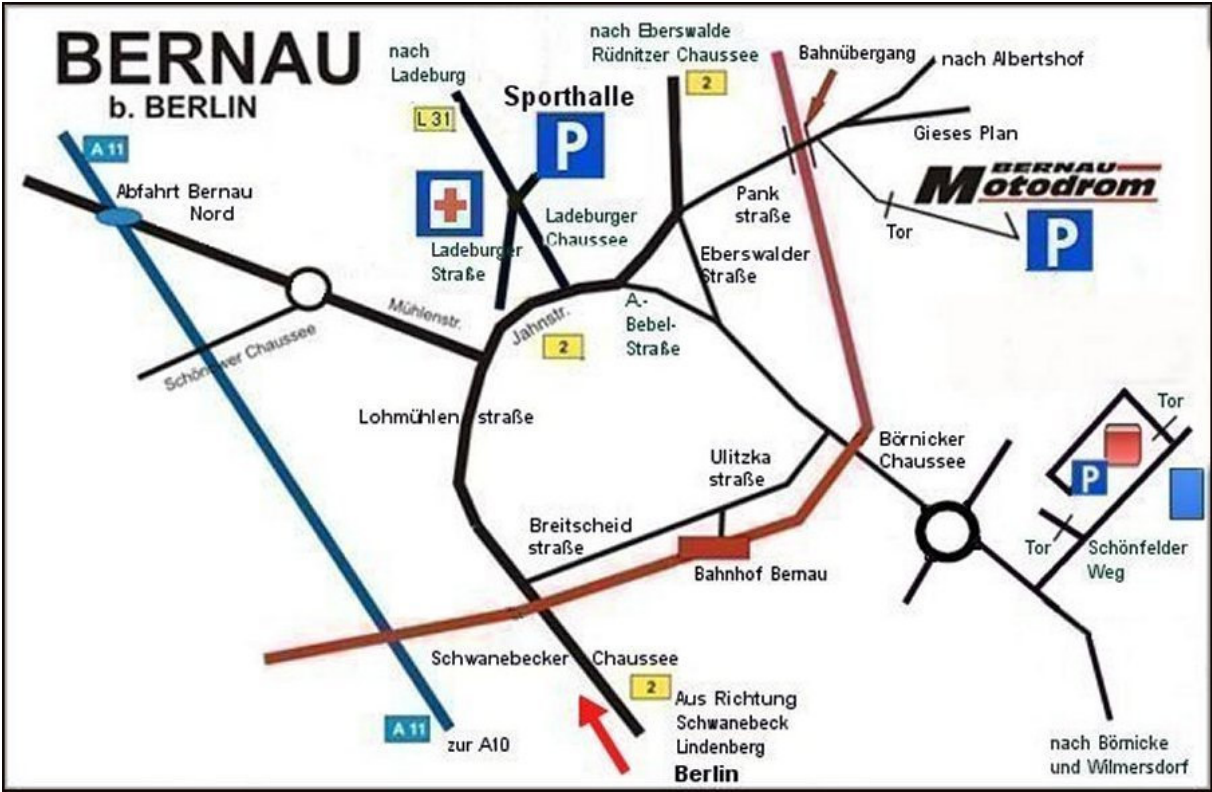

Ausschreibung zum Freundschaftsrennen 3.Lauf Barnim-Cup

- Veranstalter:** DMC (Deutscher Minicar Club e.V.), Distelkoppel 12, 22869 Schenefeld.
- Ausrichter:** RC Speedracer e.V. 16321 Bernau, Ortsverein 055 im Sportkreis 5
- Klassen:** 1:10 Standard, Modified und Rookie, 1:18 Standard und Modified, 1:12EB bei min. 5 Teilnehmern 1:10 Offroad
- Teilnehmer:** jeder mit einem regelkonformen RC-Car
- Termin:** 11.01.2009
- Reglement:** Barnim-Cup, siehe www.rcspeedracer.de
- Zeitnahme:** AMBrc, RC2004, Personaltransponder, Leihtransponder begrenzt vorhanden
- Ort:** Hallenrennstrecke des RC Speedracer e.V. in 16321 Bernau, Ladeburger Chaussee Ecke Ladeburger Straße, Zufahrt siehe www.rcspeedracer.de
- Nenngeld:** Erwachsener 10,00 €, Nachnenngebühr 5,00 €, zweite Klasse 5,00 €
Jugendliche 5,00 €
- Nennungen:** online unter www.rcspeedracer.de oder formlos mit Namen, Rennklasse, DMC-Nummer und zwei zugelassenen Kanälen unter nennung@rcspeedracer.de
- Nennschluss:** 10.01.2009, 15.00 Uhr
- vorl. Zeitplan:** Hallenöffnung und freies Training Sonntag 7.00 Uhr
Fahrerbesprechung 8.45 Uhr, Vorläufe ab 9.00 Uhr
- Sonstiges:** 230V-Stromversorgung und Imbissversorgung vorhanden, Tische, Stühle und Verteiler bitte mitbringen
- Haftungsausschluss:** Die Teilnehmer nehmen auf eigene Gefahr an diesem Wettbewerb teil. Sie tragen die alleinige zivil- und strafrechtliche Verantwortung für alle von Ihnen oder von Ihrem Modellfahrzeug verursachten Schäden. Der Teilnehmer verzichtet mit der Abgabe seiner Nennung auf Schadenersatzansprüche gegenüber dem Veranstalter und Ausrichter. Die Teilnehmer haben selbst für ausreichenden Versicherungsschutz zu sorgen, z.B. durch Mitgliedschaft im Deutschen Minicar Club e.V. Mit Abgabe der Nennung erkennt der Teilnehmer diesen Haftungsausschluss an.

Lasst uns Spaß haben!

Anfahrt

Sporthalle Ladeburger Chaussee Ecke Ladeburger Straße in 16321 Bernau