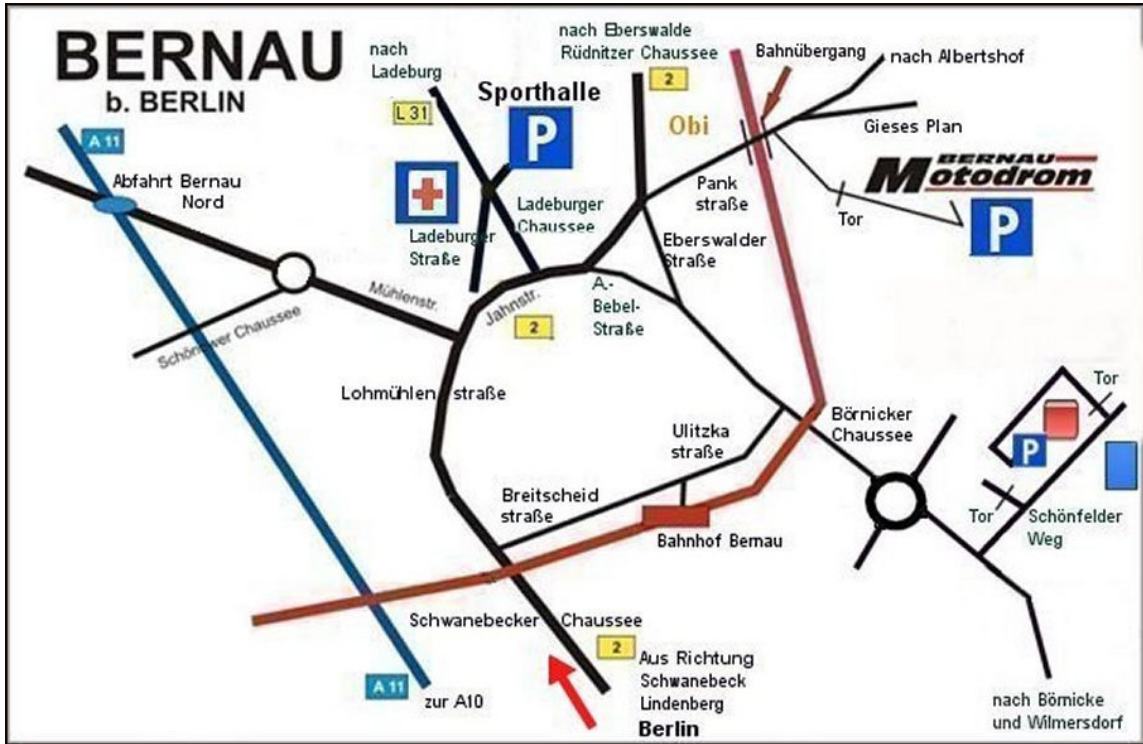

Ausschreibung zum Freundschaftsrennen 5.Lauf Mini-DTM 2009

- Veranstalter:** DMC (Deutscher Minicar Club e.V.), Distelkoppel 12, 22869 Schenefeld.
- Ausrichter:** RC Speedracer e.V. 16321 Bernau, OV 055, Kontakt per Mail an nennung@rcspeedracer.de
- Klassen:** VG10 Scale , VG10 Standard, VG10 Einsteiger, VG8
- Termin:** 16.08.2009
- Reglement:** Reglement Mini-DTM (siehe www.rcspeedracer.de)
- Zeitnahme:** AMBrc, RaceControl2004, Personaltransponder, Leihtransponder vorh.
- Ort:** Rennstrecke des RC Speedracer e.V. in 16321 Bernau, Albertshofer Chaussee (Zufahrt siehe www.rcspeedracer.de)
- Nenngeld:** Erwachsener 10,00 €, 2. Klasse + 5,00 €, Nachnenngebühr 5,00 €
Jugendliche 5,00 €
- Nennungen:** online unter www.rcspeedracer.de
- Nennschluss:** 15.08.2009 15.00 Uhr
- vorl. Zeitplan:** freies Training Samstag 15.00-18.00 Uhr,
Sonntag 9.00-9.45 Uhr freies Training, Vorläufe ab 10.00 Uhr
13.00-15.00 Uhr Mittagspause
- Sonstiges:** überdachtes Fahrerlager, Tische, 230V-Stromversorgung, Imbissversorgung und Druckluft vorhanden, Stühle bitte mitbringen, Camping möglich
Leere Kraftstoffbehälter dürfen nicht auf dem Gelände entsorgt werden!
- Haftungsausschluss:** Die Teilnehmer nehmen auf eigene Gefahr an diesem Wettbewerb teil. Sie tragen die alleinige zivil- und strafrechtliche Verantwortung für alle von Ihnen oder von Ihrem Modellfahrzeug verursachten Schäden. Der Teilnehmer verzichtet mit der Abgabe seiner Nennung auf Schadenersatzansprüche gegenüber dem Veranstalter und Ausrichter. Die Teilnehmer haben selbst für ausreichenden Versicherungsschutz zu sorgen, z.B. durch Mitgliedschaft im Deutschen Minicar Club e.V. Mit Abgabe der Nennung erkennt der Teilnehmer diesen Haftungsausschluss an.

Lasst uns Spaß haben!

Anfahrt

Von der Pankstraße aus den Bahnübergang passieren, danach führt rechts ein Betonweg in das Gewerbegebiet, auf dem sich unsere Strecke befindet.