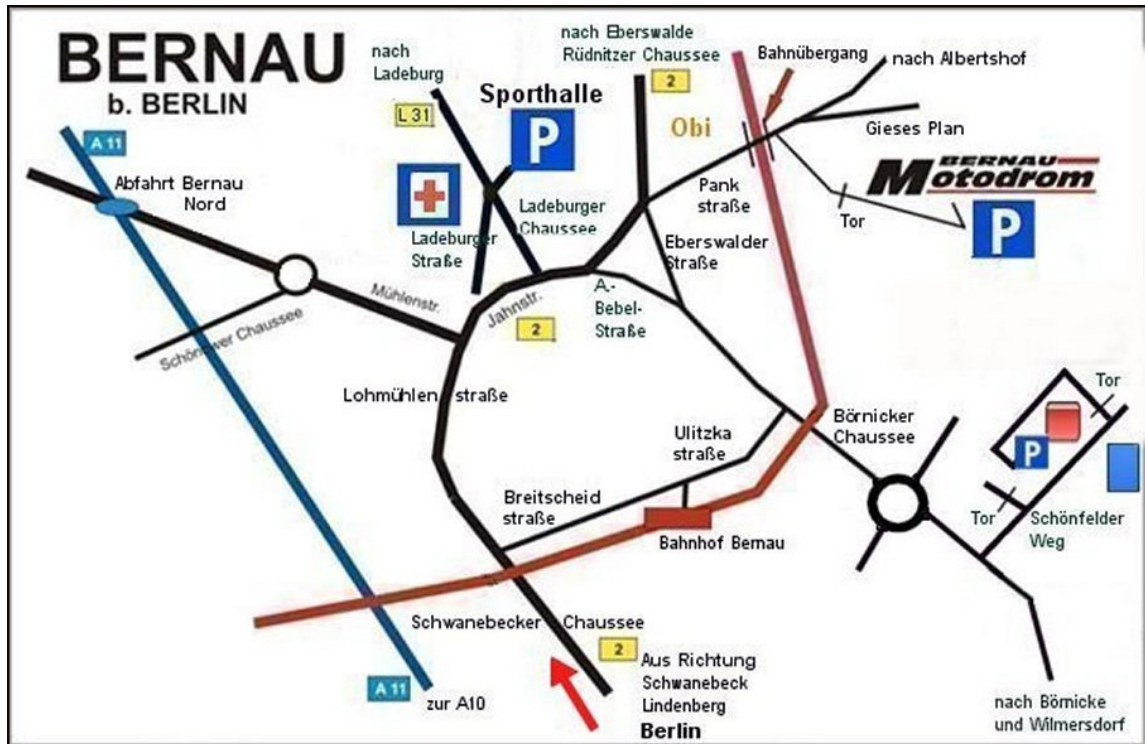

Ausschreibung zum Freundschaftsrennen 6.Lauf Mini-DTM 2009

- Veranstalter:** DMC (Deutscher Minicar Club e.V.), Distelkoppel 12, 22869 Schenefeld.
- Ausrichter:** RC Speedracer e.V. 16321 Bernau, OV 055, Kontakt per Mail an nennung@rcspeedracer.de
- Klassen:** VG10 Scale , VG10 Standard, VG10 Einsteiger, VG8
- Termin:** 20.09.2009
- Reglement:** Reglement Mini-DTM (siehe www.rcspeedracer.de)
- Zeitnahme:** AMBrc, RaceControl2004, Personaltransponder, Leihtransponder vorh.
- Ort:** Rennstrecke des RC Speedracer e.V. in 16321 Bernau, Albertshofer Chaussee (Zufahrt siehe www.rcspeedracer.de)
- Nenngeld:** Erwachsener 10,00 €, 2. Klasse + 5,00 €, Nachnenngebühr 5,00 €
Jugendliche 5,00 €
- Nennungen:** online unter www.rcspeedracer.de
- Nennschluss:** 19.09.2009 15.00 Uhr
- vorl. Zeitplan:** freies Training Samstag 15.00-18.00 Uhr,
Sonntag 9.00-9.45 Uhr freies Training, Vorläufe ab 10.00 Uhr
13.00-15.00 Uhr Mittagspause
- Sonstiges:** überdachtes Fahrerlager, Tische, 230V-Stromversorgung, Imbissversorgung und Druckluft vorhanden, Stühle bitte mitbringen, Camping möglich
Leere Kraftstoffbehälter dürfen nicht auf dem Gelände entsorgt werden!
- Haftungsausschluss:** Die Teilnehmer nehmen auf eigene Gefahr an diesem Wettbewerb teil. Sie tragen die alleinige zivil- und strafrechtliche Verantwortung für alle von Ihnen oder von Ihrem Modellfahrzeug verursachten Schäden. Der Teilnehmer verzichtet mit der Abgabe seiner Nennung auf Schadenersatzansprüche gegenüber dem Veranstalter und Ausrichter. Die Teilnehmer haben selbst für ausreichenden Versicherungsschutz zu sorgen, z.B. durch Mitgliedschaft im Deutschen Minicar Club e.V. Mit Abgabe der Nennung erkennt der Teilnehmer diesen Haftungsausschluss an.

Lasst uns Spaß haben!

Anfahrt

Von der Pankstraße aus den Bahnübergang passieren, danach führt rechts ein Betonweg in das Gewerbegebiet, auf dem sich unsere Strecke befindet.