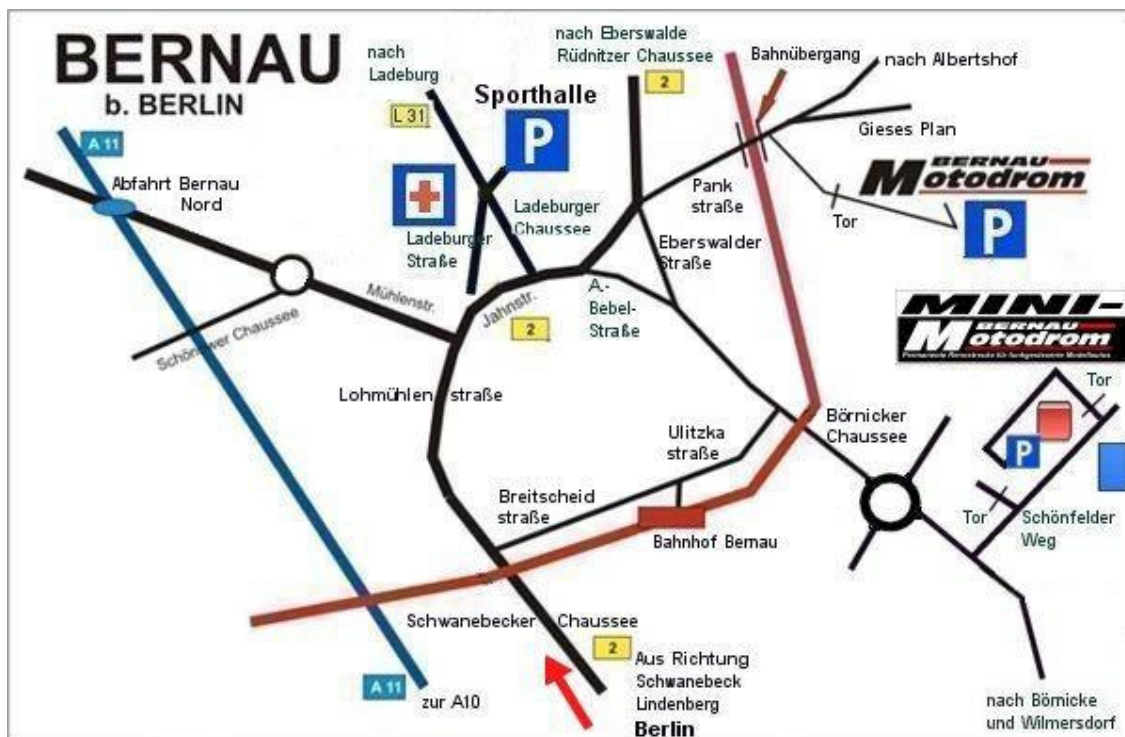

Ausschreibung zum Freundschaftsrennen Kyosho Mini-Z Wintercup

- Veranstalter:** Kyosho Deutschland GmbH, Nikolaus-Otto-Str.4, 24568 Kaltenkirchen
- Ausrichter:** RC Speedracer e.V. 16321 Bernau OV-055 im SK5
- Klassen:** Tourenwagen Standard, Tourenwagen Expert, Gruppe C, Formel
- Termin:** 24.01.2010
- Reglement:** Reglement Kyosho Mini-Z Wintercup, siehe www.kyosho.de/
- Zeitnahme:** Robitronic, Personaltransponder, keine Leihtransponder vorhanden
- Ort:** Indoorrennstrecke Mini-Motodrom des RC Speedracer e.V. in 16321 Bernau, Schönfelder Weg, Anfahrt unter www.rcspeedracer.de
- Nenngeld:** Erwachsener 10,00 €, jede weitere Klasse jeweils + 5,00 €
Jugendliche 5,00 €, jede weitere Klasse jeweils + 5,00 €
- Nennungen:** online unter www.rcspeedracer.de
- Nennschluss:** 23.01.2010, 15.00 Uhr
- vori. Zeitplan:** Hallenöffnung und freies Training 8.00 Uhr, Fahrerbesprechung 9.45 Uhr, Vorläufe ab 10.00 Uhr, Samstag Training zu den Öffnungszeiten möglich
- Strecke:** Teppich
- Sonstiges:** 230V-Stromversorgung und Imbissversorgung vorhanden, Tische, Stühle und Verteiler bitte mitbringen
- Haftungsausschluss:** Die Teilnehmer nehmen auf eigene Gefahr an diesem Wettbewerb teil. Sie tragen die alleinige zivil- und strafrechtliche Verantwortung für alle von Ihnen oder von Ihrem Modellfahrzeug verursachten Schäden. Der Teilnehmer verzichtet mit der Abgabe seiner Nennung auf Schadenersatzansprüche gegenüber dem Veranstalter und Ausrichter. Die Teilnehmer haben selbst für ausreichenden Versicherungsschutz zu sorgen, z.B. durch Mitgliedschaft im Deutschen Minicar Club e.V. Mit Abgabe der Nennung erkennt der Teilnehmer diesen Haftungsausschluss an.

Lasst uns Spaß haben!

Anfahrt

Mini-Motodrom 16321 Bernau, Schönfelder Weg, keine Hausnummern vorhanden, Orientierungspunkt: auf der rechten Straßenseite steht gegenüber unserer Einfahrt ein blaues Schulgebäude