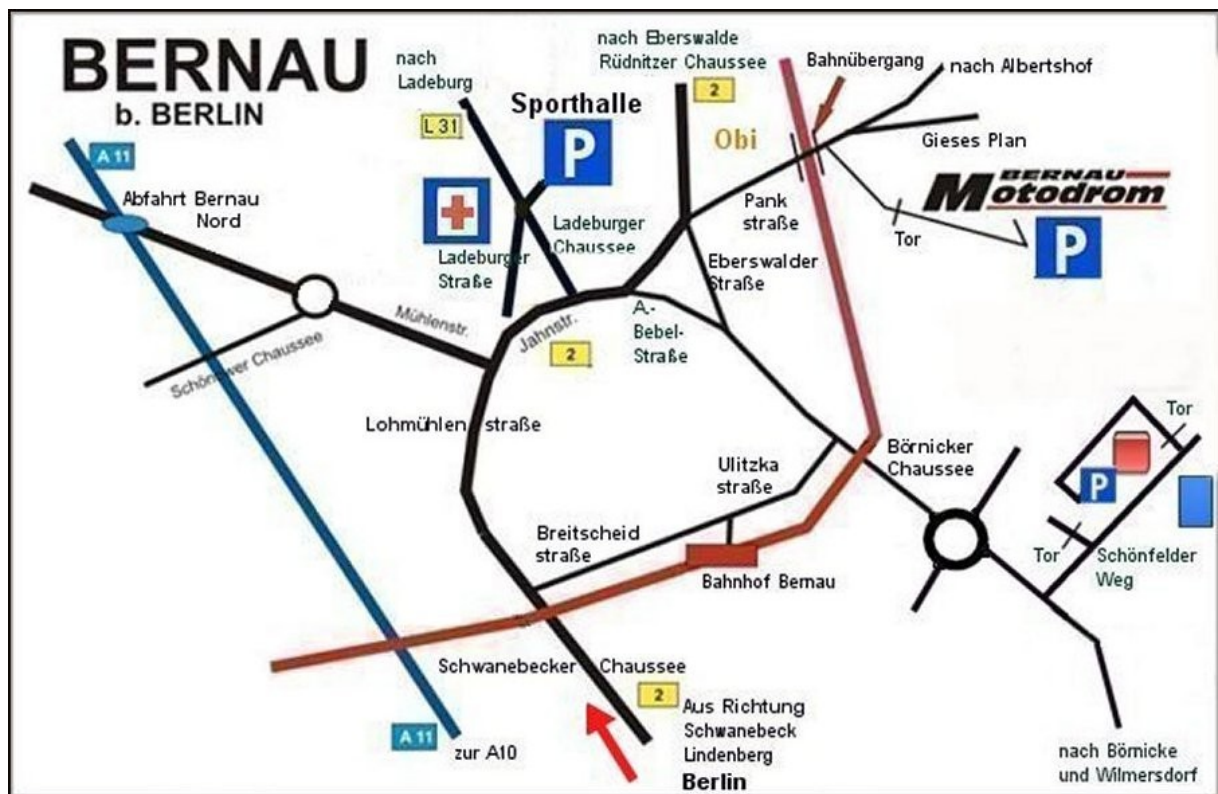

Ausschreibung zum Freundschaftsrennen 4.Lauf zur Mini-DTM 2008

- Veranstalter:** DMC (Deutscher Minicar Club e.V.), Distelkoppel 12, 22869 Schenefeld.
- Ausrichter:** RC Speedracer e.V. 16321 Bernau
- Klasse:** VG10SCA, VG10SCST, VG8, VG10 Einsteiger
- Termin:** 31.08.2008
- Reglement:** Reglement Mini-DTM, siehe www.rcspeedracer.de
- Zeitnahme:** AMBrc, Personaltransponder, Leihtransponder begrenzt vorhanden
- Ort:** Rennstrecke des RC Speedracer e.V. in 16321 Bernau, Albertshofer Chaussee (Zufahrt siehe www.rcspeedracer.de)
- Nenngeld:** Erwachsener 10,00 €, Nachnenngebühr 5,00 €, zweite Klasse 5,00 €
Jugendliche 5,00 €
- Nennungen:** online unter www.rcspeedracer.de oder formlos mit Namen, Rennklasse, DMC-Nummer und zwei zugelassenen Kanälen unter nennung@rcspeedracer.de
- Nennschluss:** 30.08.2008, 15.00 Uhr
- vorl. Zeitplan:** Training Samstag 15.00-18.00 Uhr, Sonntag 9.00-9.45 Uhr,
Fahrerbesprechung 9.45 Uhr, Vorläufe ab 10.00 Uhr
Siegerehrung gegen 18.00 Uhr
- Sonstiges:** überdachtes Fahrerlager, Tische, 230V-Stromversorgung, Imbissversorgung und Druckluft vorhanden, Stühle bitte mitbringen, Camping möglich
Leere Kraftstoffbehälter dürfen nicht auf dem Gelände entsorgt werden!
- Haftungsausschluss:** Die Teilnehmer nehmen auf eigene Gefahr an diesem Wettbewerb teil. Sie tragen die alleinige zivil- und strafrechtliche Verantwortung für alle von Ihnen oder von Ihrem Modellfahrzeug verursachten Schäden. Der Teilnehmer verzichtet mit der Abgabe seiner Nennung auf Schadenersatzansprüche gegenüber dem Veranstalter und Ausrichter. Die Teilnehmer haben selbst für ausreichenden Versicherungsschutz zu sorgen, z.B. durch Mitgliedschaft im Deutschen Minicar Club e.V. Mit Abgabe der Nennung erkennt der Teilnehmer diesen Haftungsausschluss an.

Lasst uns Spaß haben!

Anfahrt

Von der Pankstraße aus den Bahnhöfbergang passieren, danach führt rechts ein Betonweg in das Gewerbegebiet, auf dem sich unsere Strecke befindet.